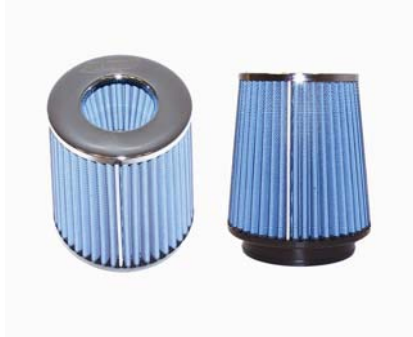

Amsoil Number	EaAU3050
K&N Number	RU-3570
Product Style	Round Tapered
Base OD	6"
Flange ID	3"
Flange Length	1.75"
Flange Type	Center
Media Height	5"
Top OD	5"

Amsoil Number	EaAU3051
K&N Number	RU-3580
Product Style	Round Tapered
Base OD	6"
Flange ID	3"
Flange Length	1.75"
Flange Type	Center
Media Height	5"
Top OD	4"

Amsoil Number	EaAU3590
K&N Number	RU-0920
Product Style	Round Tapered
Base OD	6"
Flange ID	3.5"
Flange Length	1.75"
Flange Type	Center
Media Height	9"
Top OD	5"

Amsoil Number	EaAU4560
K&N Number	RU-3480
Product Style	Round Tapered
Base OD	5.875"
Flange ID	4.5"
Flange Length	.625"
Flange Type	Center
Media Height	6"
Top OD	5"

Amsoil Number	EaAU3090
K&N Number	RU-0810
Product Style	Round Tapered
Base OD	6"
Flange ID	3"
Flange Length	1.75"
Flange Type	Center
Media Height	9"
Top OD	5"

Amsoil Number	EaAU3555
K&N Number	RU-3550
Product Style	Round Tapered
Base OD	4.625"
Flange ID	3.5"
Flange Length	.625"
Flange Type	Center
Media Height	5.5"
Top OD	6.5"